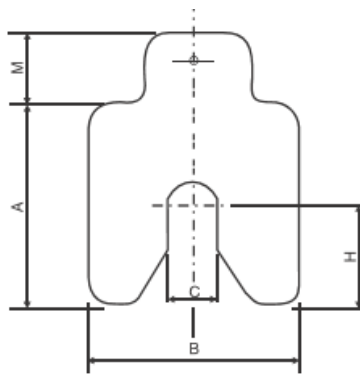

# CALE DE REGLAGE

## SHIMS RATHI

TYPE	SIZE			C	H	M	STD. THICKNESSES
	A	X	B				
RS 1	40	X	40	13	20	16	0.05, 0.10, 0.20, 0.40, 0.50, 0.70, 1.0, 2.0, 3.0
RS 2	50	X	50	17	25	18	
RS 3	75	X	75	21	37.5	18	
RS 4	100	X	100	27	50	25	
RS 5	125	X	125	45	62.5	30	
RS 6	200	X	200	55	100	30	

KIT disponible en vente individuel

TYPE / SIZE	0.05	0.1	0.2	0.4	0.5	0.7	1	2	3
All	10	10	10	10	10	10	10	10	10

Kit mallette

SIZE	THICKNESS									TOTAL/ BOX
	0.05	0.1	0.2	0.4	0.5	0.7	1	2	3	
RSC-1	20	20	20	20	20	20	20	10	0	150
RSC-2	20	20	20	20	20	20	20	10	0	150
RSC-3	20	20	20	20	20	20	20	10	0	150
RSC-4	20	20	20	20	20	20	20	10	0	150
RSC-5	10	10	10	10	10	10	10	10	0	80
RSC-6	10	10	10	10	10	10	10	10	0	80